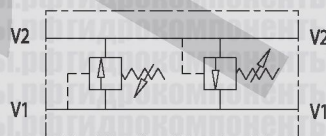

## КЛАПАНЫ ПРЕДОХРАНИТЕЛЬНЫЕ ДВОЙНЫЕ, С ПЕРЕСЕКАЮЩИМИСЯ ЛИНИЯМИ

 ТИП  
**VAU**

ГИДРАВЛИЧЕСКАЯ СХЕМА

### ПРИНЦИП РАБОТЫ:

Двойной предохранительный клапан с пересекающимися сливными линиями предназначен для сброса давления с определенной настройкой из двух линий гидроцилиндра / гидромотора. Данный клапан обеспечивает защиту от гидроудара и позволяет устанавливать различные настройки для двух линий.