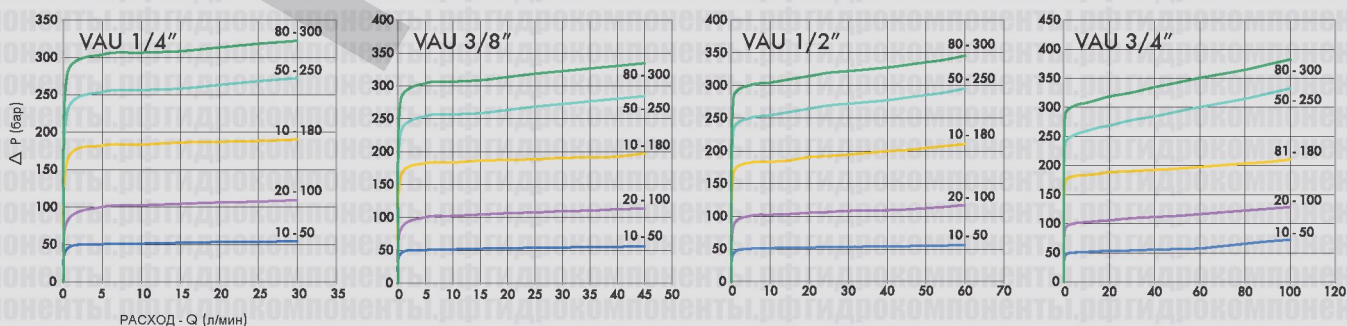

### ГРАФИКИ ПЕРЕПАДА ДАВЛЕНИЯ

 Температура рабочей жидкости: 50°C  
 Вязкость рабочей жидкости: 30 сСт

КОД	ТИП	МАКС. РАСХОД, л/мин
<b>V0438</b>	VAU 1/4"	30
<b>V0440</b>	VAU 3/8"	45
<b>V0450</b>	VAU 1/2"	70
<b>V0460</b>	VAU 3/4"	110