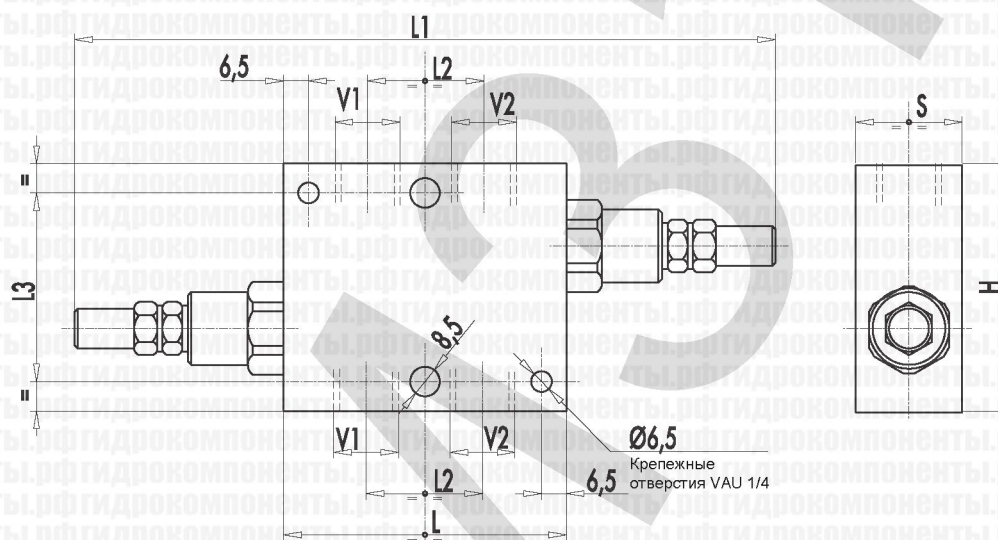

5

КОД	ТИП	V1 - V2 РЕЗЬБА	L ММ	L1 ММ	L2 ММ	L3 ММ	H ММ	S ММ	МАССА КГ
<b>V0438</b>	VAU 1/4"	G 1/4"	60	156	26	54	70	30	0,988
<b>V0440</b>	VAU 3/8"	G 3/8"	80	176	33	54	70	30	1,208
<b>V0450</b>	VAU 1/2"	G 1/2"	80	200	38	54	70	30	1,150
<b>V0460</b>	VAU 3/4"	G 3/4"	95	215	44	54	80	35	1,680