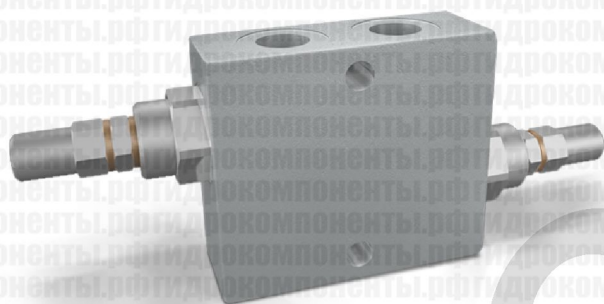

## КЛАПАНЫ ПРЕДОХРАНИТЕЛЬНЫЕ ДВОЙНЫЕ, С ПЕРЕСЕКАЮЩИМИСЯ ЛИНИЯМИ

 ТИП  
**VAU**

ГИДРАВЛИЧЕСКАЯ СХЕМА

### ПРИНЦИП РАБОТЫ:

Двойной предохранительный клапан с пересекающимися сливными линиями предназначен для сброса давления с определенной настройкой из двух линий гидроцилиндра / гидромотора. Данный клапан обеспечивает защиту от гидроудара и позволяет устанавливать различные настройки для двух линий.

### МАТЕРИАЛЫ И ОСОБЕННОСТИ:

- Корпус: оцинкованная сталь;
- Внутренние компоненты: закаленная сталь, шлифованная;
- Уплотнения: BUNA N стандарт;
- Тип запорного элемента: тарельчатый.

### СОЕДИНЕНИЕ:

Подключите порты V1 и V2 к линии нагнетания или к гидроцилиндру / гидромотору, другие порты V1 и V2 — в обратном положении. Для предотвращения падения давления рекомендуется установка на гидроцилиндре.